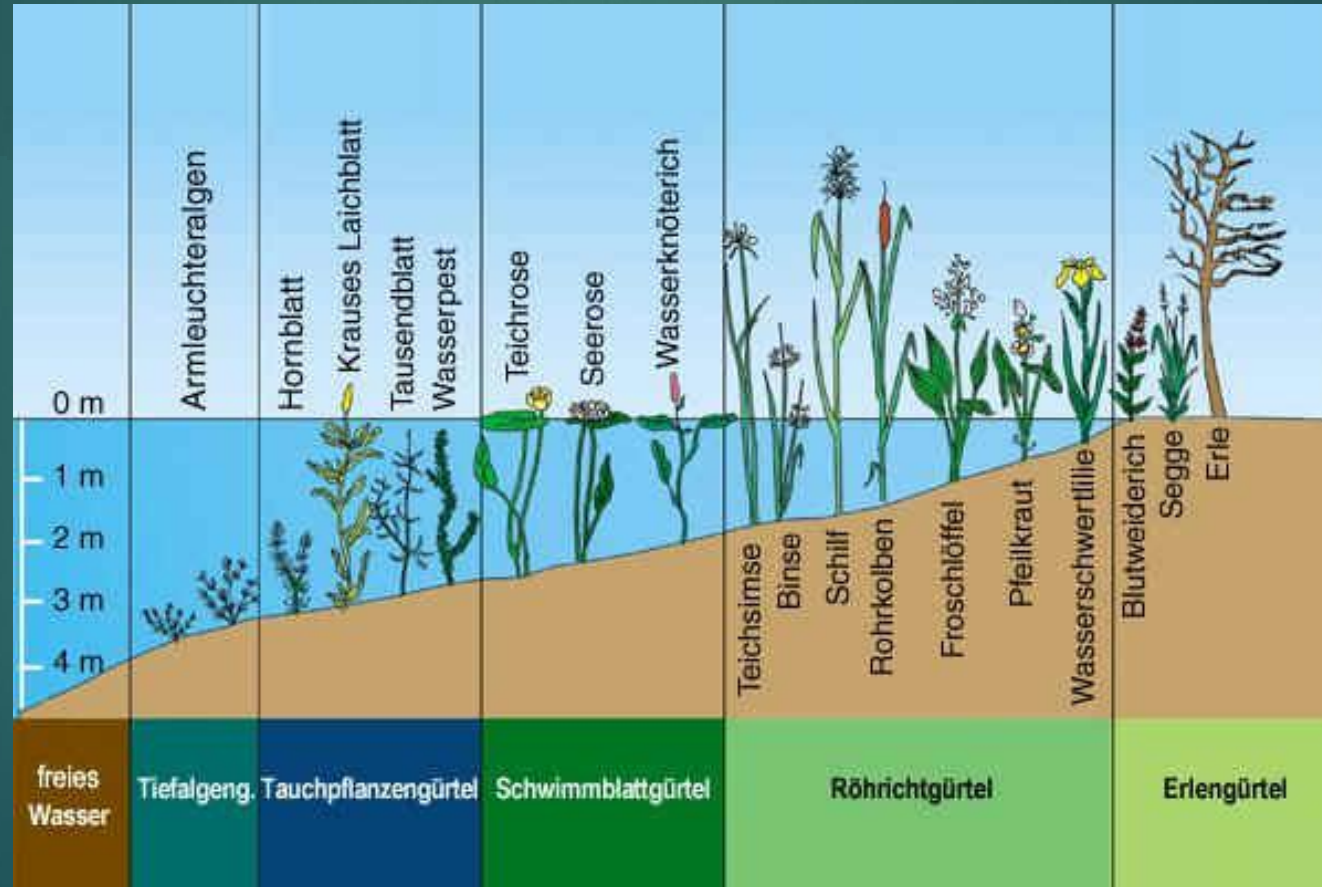

Water en Verlandingsbegroeiingen

VAN WATER NAAR LAND

Onderwater planten

Drijfblad planten

Oeverrand planten

Oever planten

Zachthout oeverplanten

Niches in en rond het water

Niches

De natuurlijke vijver

[http://www.ravon.nl/Default.aspx?
t
abid=248](http://www.ravon.nl/Default.aspx?t
abid=248)

Forest Succession Over Time In Six Stages